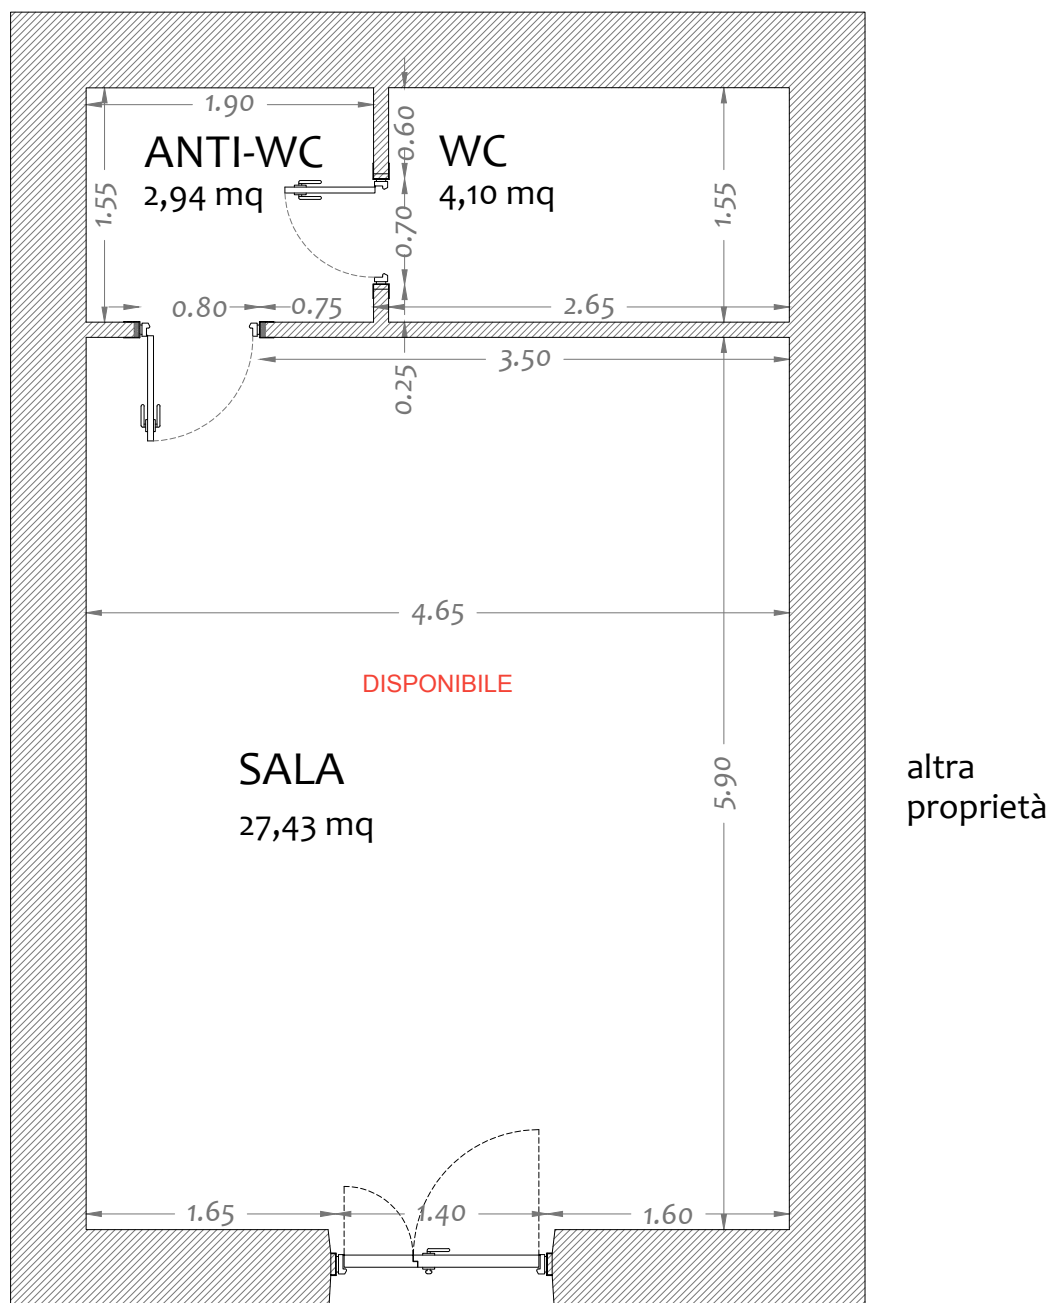

COMUNE DI SORSO

Locale via Lamarmora n. 9

MQ complessivi 34,47

9

VIA LAMARMORA

scala 1:50