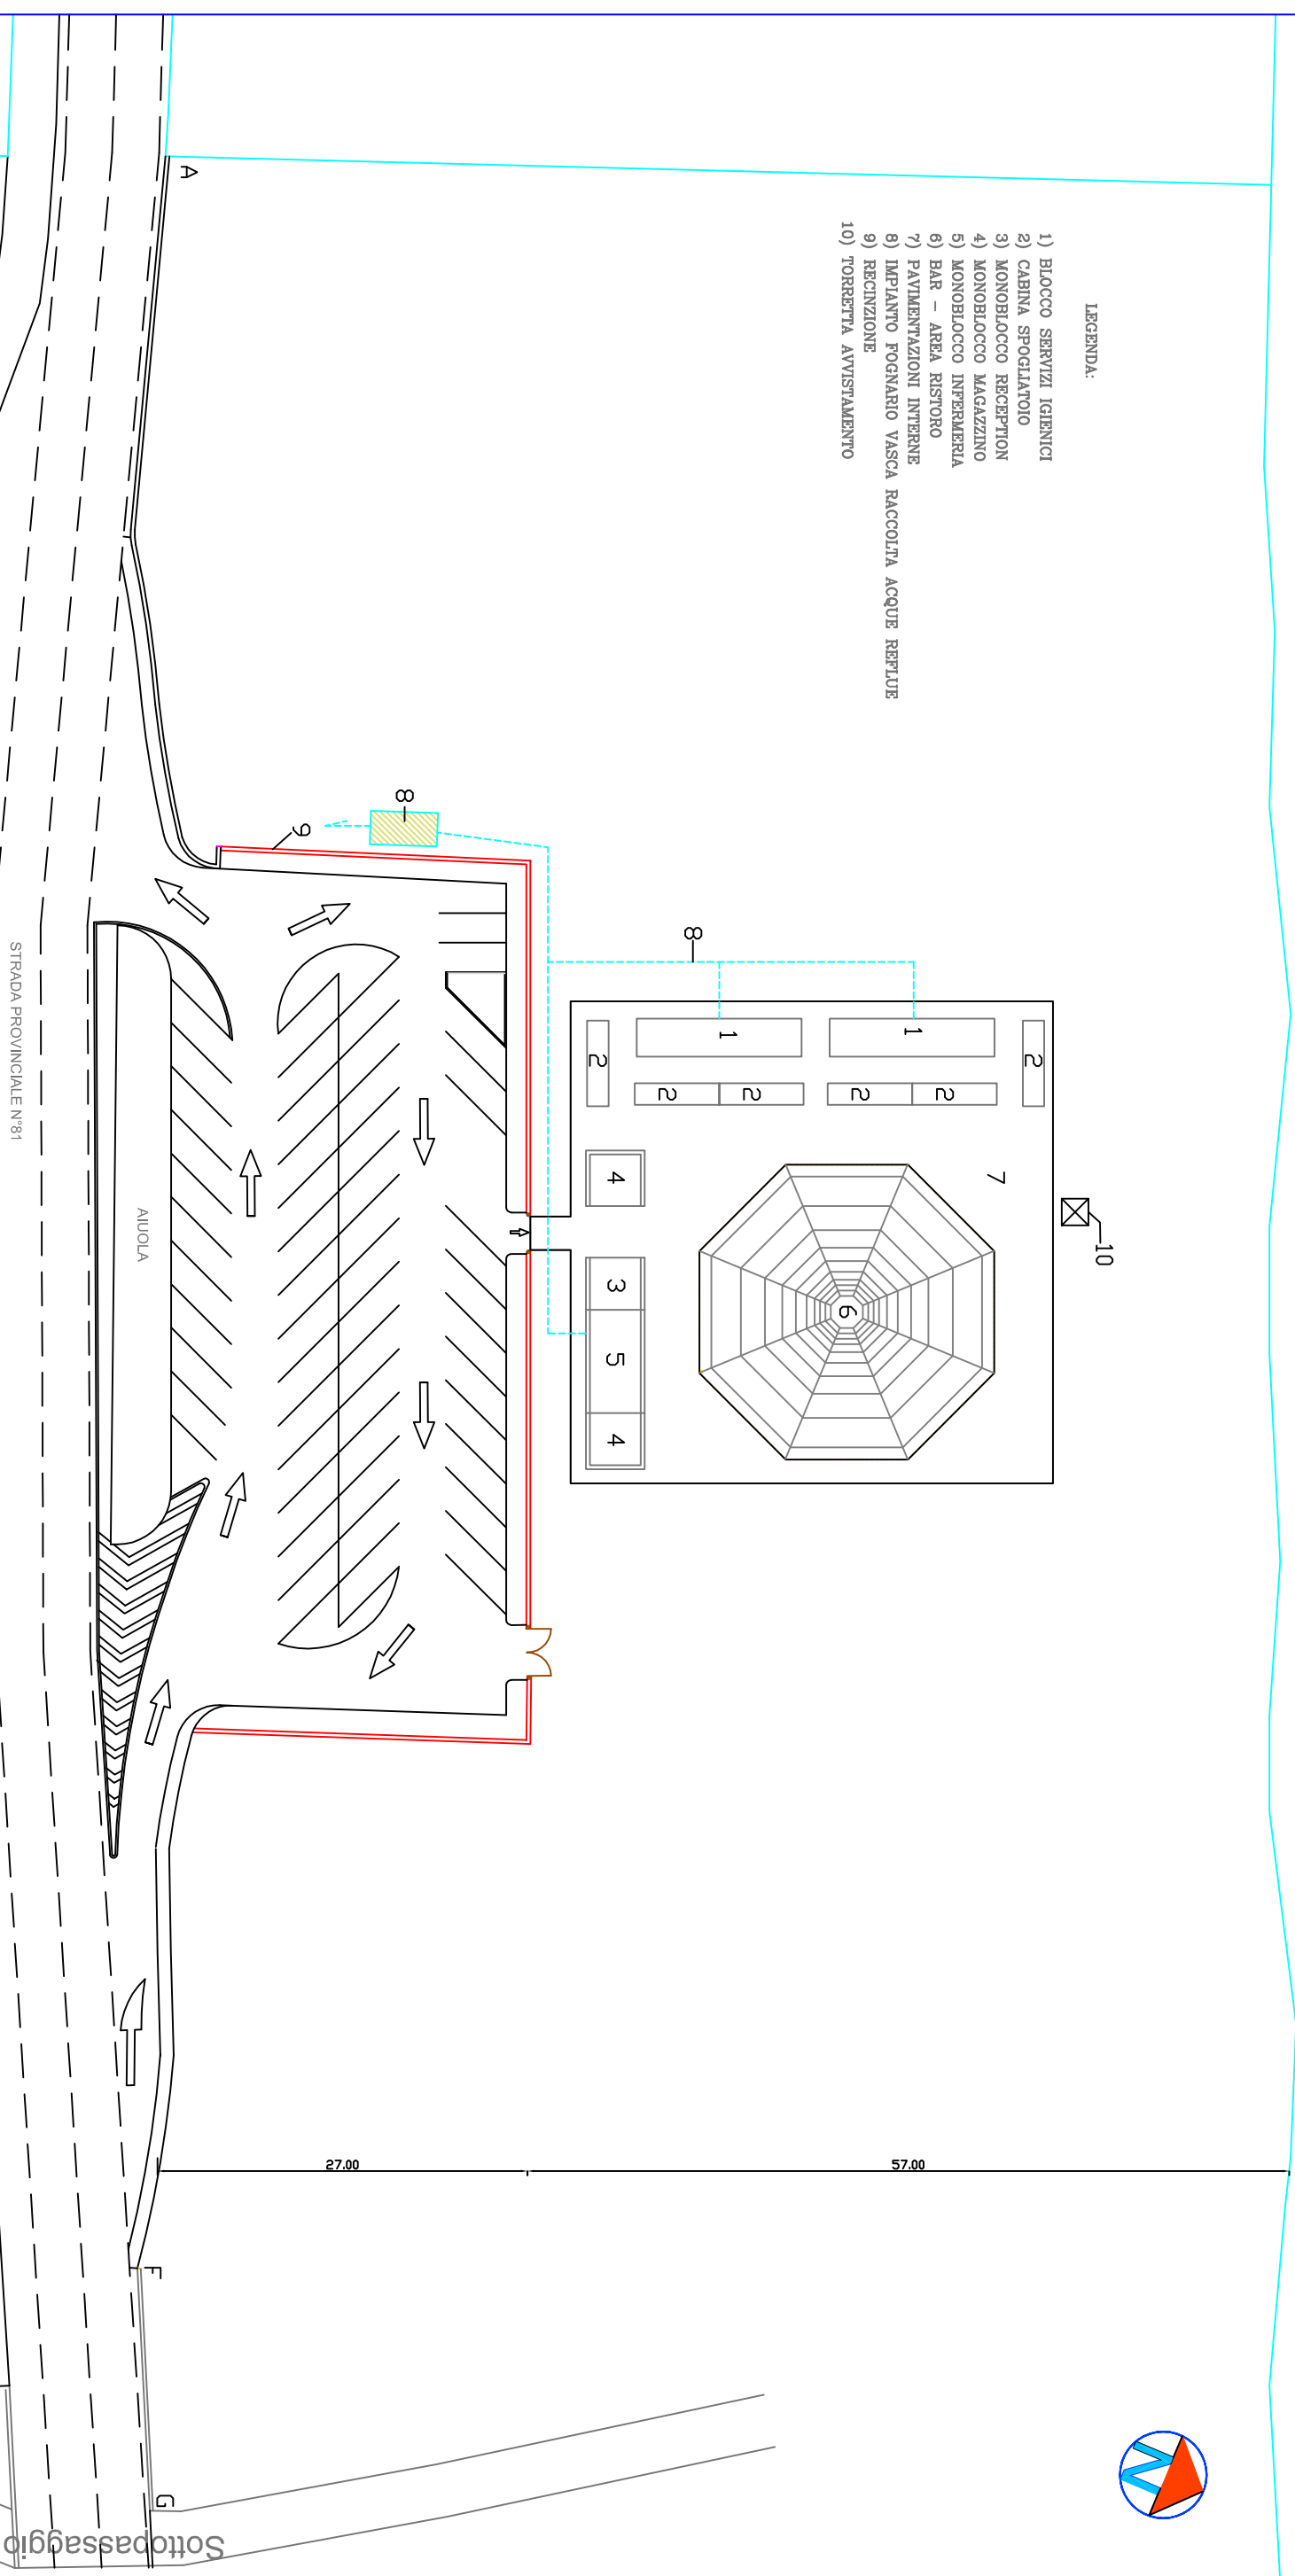

# PLANIMETRIA STATO ATTUALE

ARENILE

- LEGENDA:
- 1) BLOCCO SERVIZI IGIENICI
  - 2) CABINA SPOGLIATOIO
  - 3) MONOBLOCCO RECEPTION
  - 4) MONOBLOCCO MAGAZZINO
  - 5) MONOBLOCCO INFERMERIA
  - 6) BAR - AREA RISTORO
  - 7) PAVIMENTAZIONI INTERNE
  - 8) IMPIANTO FOGNARIO VASCA RACCOLTA ACQUE REFLUE
  - 9) RECINZIONE
  - 10) TORRETTA AVVISTAMENTO

**COMUNE DI SORSO**  
*(Provincia di Sassari)*

LOCALITA': SP. 81 LOC. MARINA DI SORSO

ELABORATI: PLANIMETRIA GENERALE LIDO

PROPRIETA'  
Comune di Sorso

SCALA 1:500

DATA

SCALA 1:500	I	DATA	
-------------	---	------	--