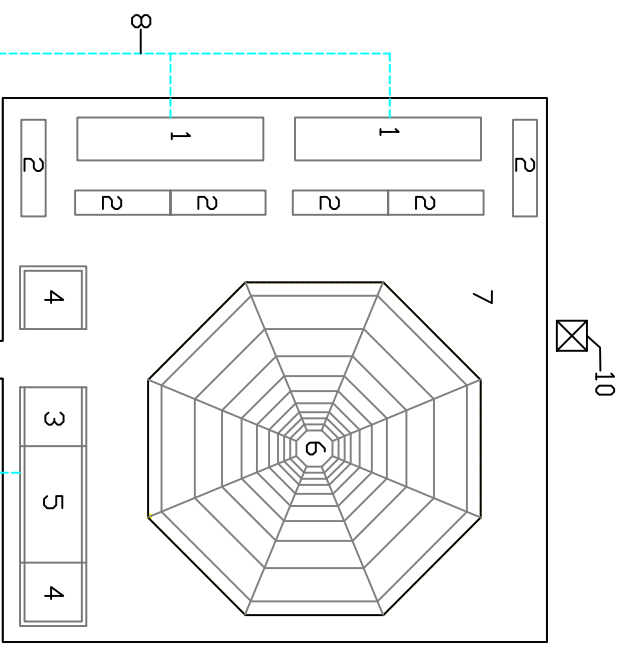

# PLANIMETRIA STATO ATTUALE

ARENILE

- LEGENDA:
- 1) BLOCCO SERVIZI IGIENICI
  - 2) CABINA SPOGLIATOIO
  - 3) MONOBLOCCO RECEPTION
  - 4) MONOBLOCCO MAGAZZINO
  - 5) MONOBLOCCO INFERMERIA
  - 6) BAR - AREA RISTORO
  - 7) PAVIMENTAZIONI INTERNE
  - 8) IMPIANTO FOGNARIO VASCA RACCOLTA ACQUE REFLUE
  - 9) RECINZIONE
  - 10) TORRETTA AVVISTAMENTO

**COMUNE DI SORSO**  
*(Provincia di Sassari)*

LOCALITA': SP. 81 LOC. MARINA DI SORSO

ELABORATI: PLANIMETRIA GENERALE LIDO

PROPRIETA'  
Comune di Sorso

SCALA 1:500

DATA

SCALA 1:500	I	DATA	
-------------	---	------	--