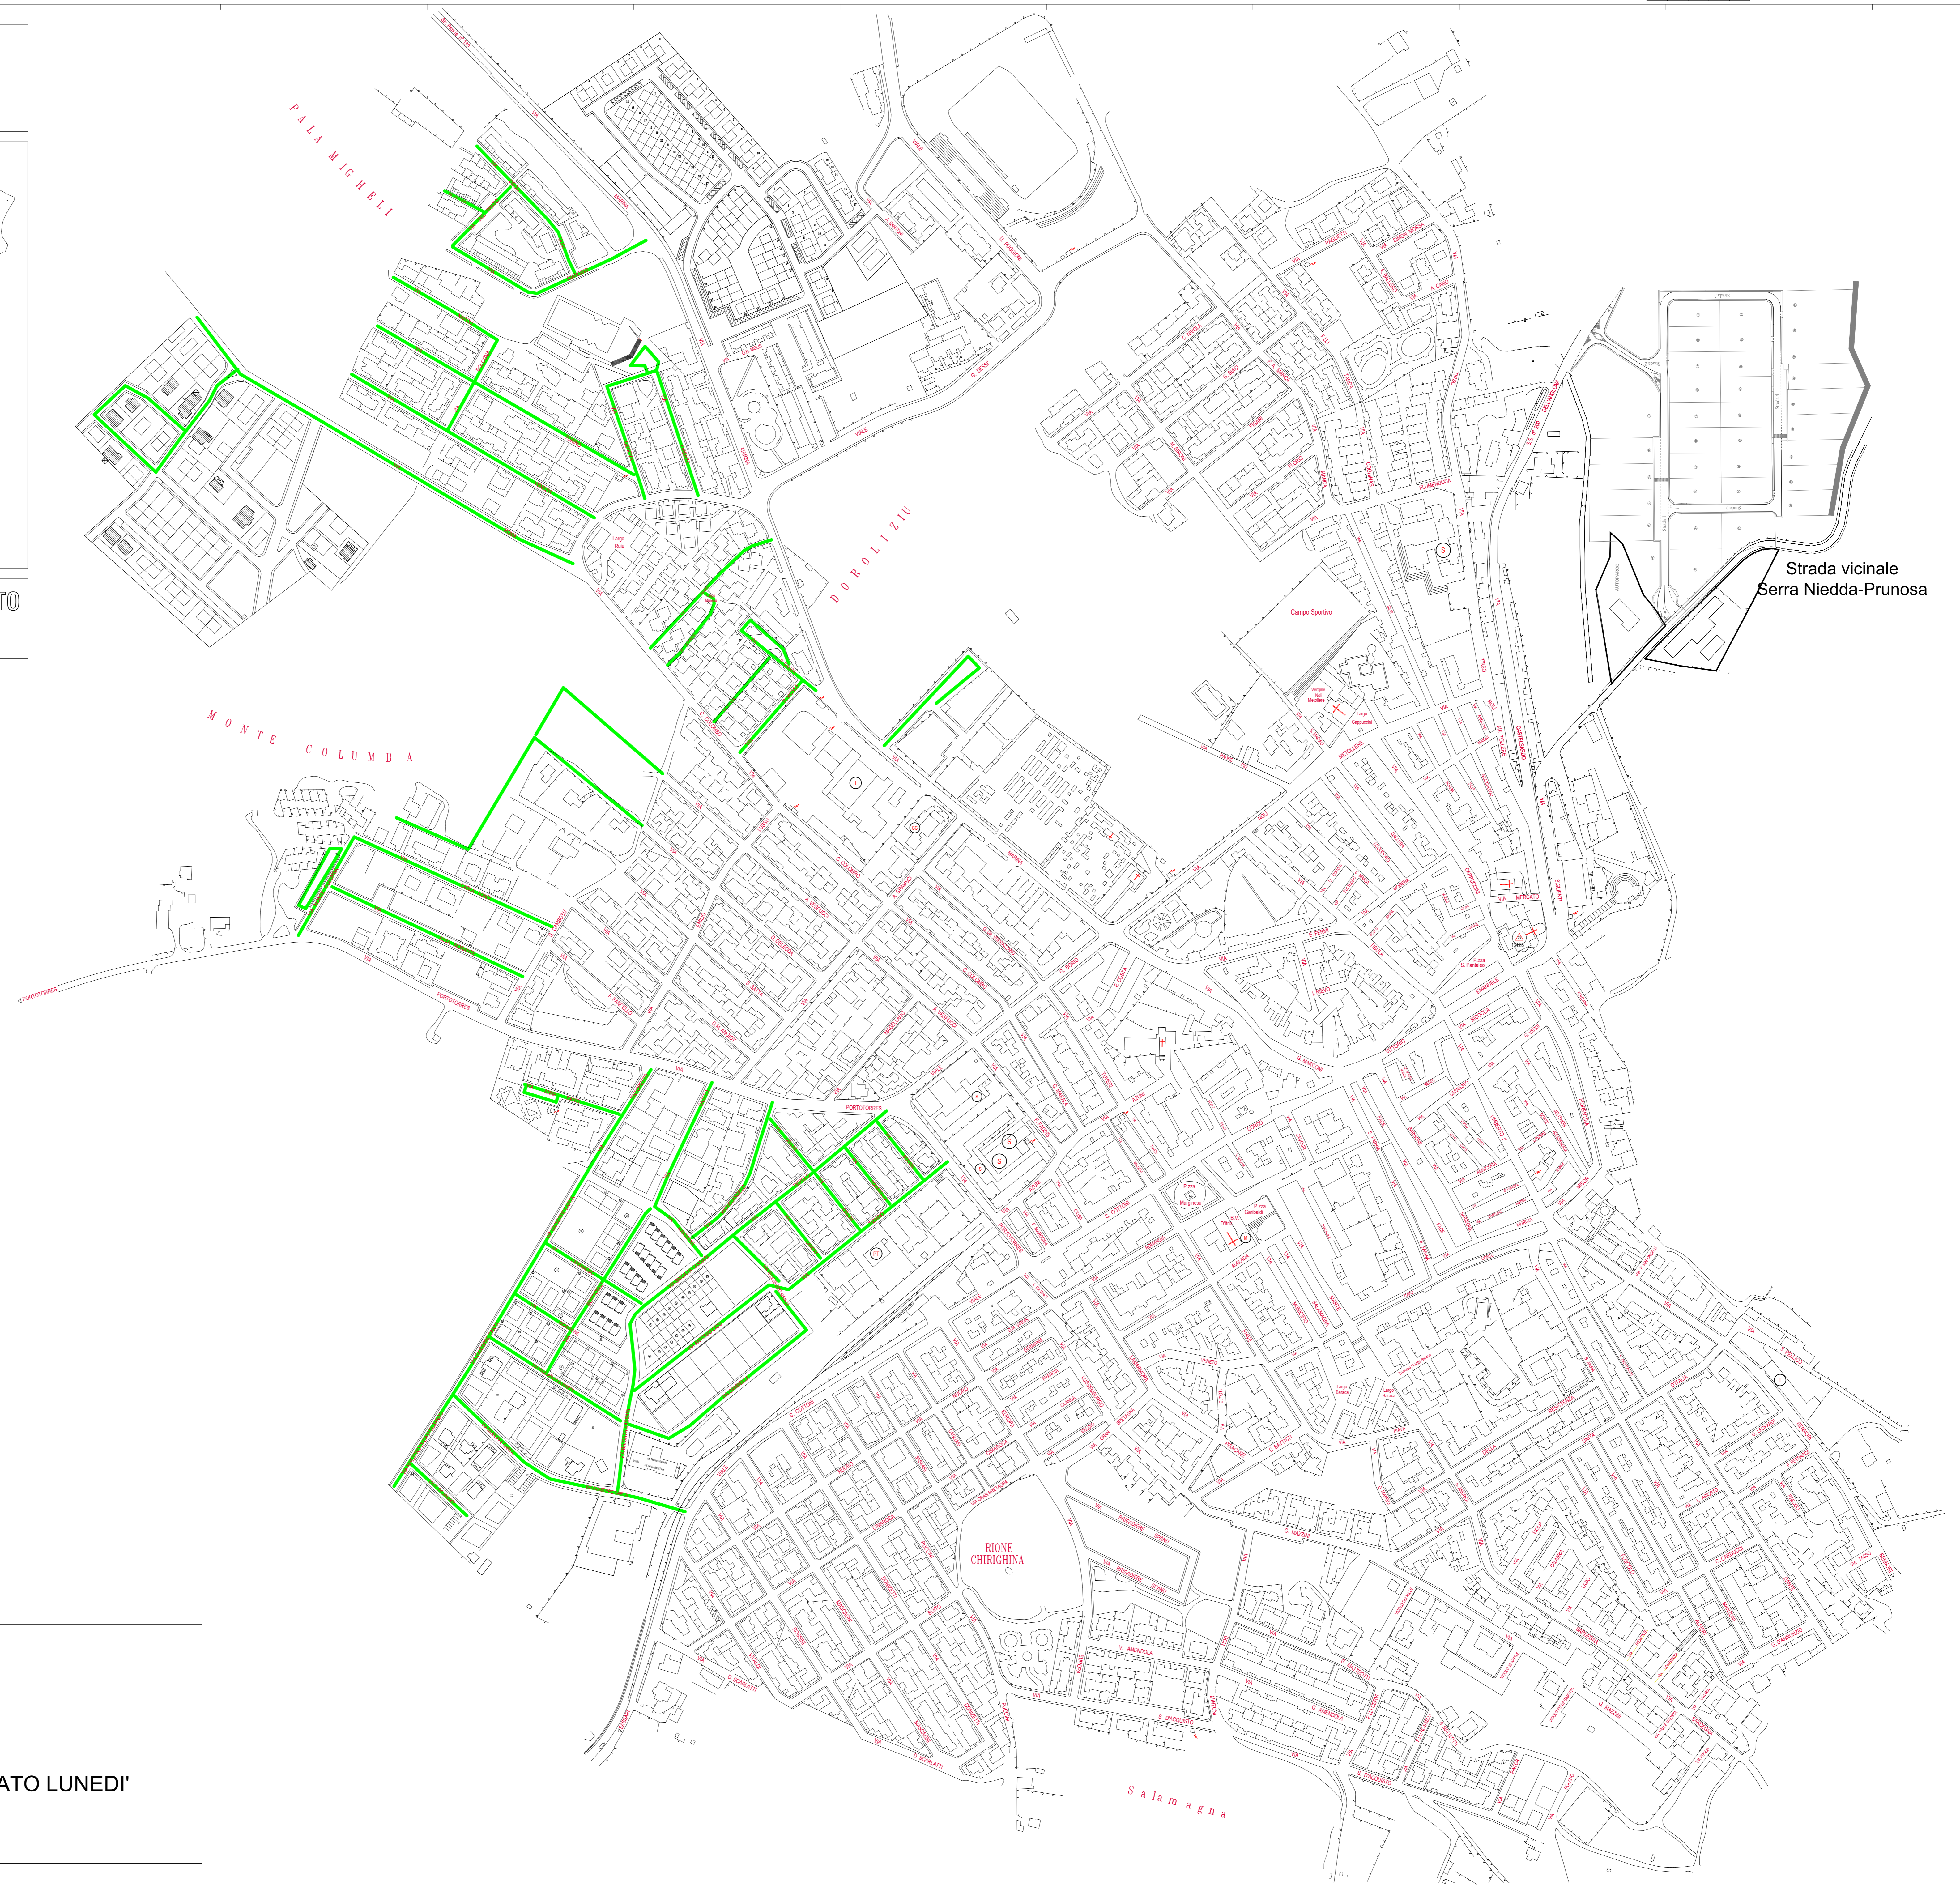

# COMUNE DI SORSO

TAV. 4.1 CENTRO ABITATO

SERVIZIO DI SPAZZAMENTO MECCANIZZATO  
PROGRAMMAZIONE SETTIMANALE

SORSO

SCALA 1:2000

Strada vicinale  
Serra Niedda-Prunosa

## Legenda:

(dalle ore 10:00 alle ore 18:00)

 SPAZZAMENTO MECCANIZZATO LUNEDI'